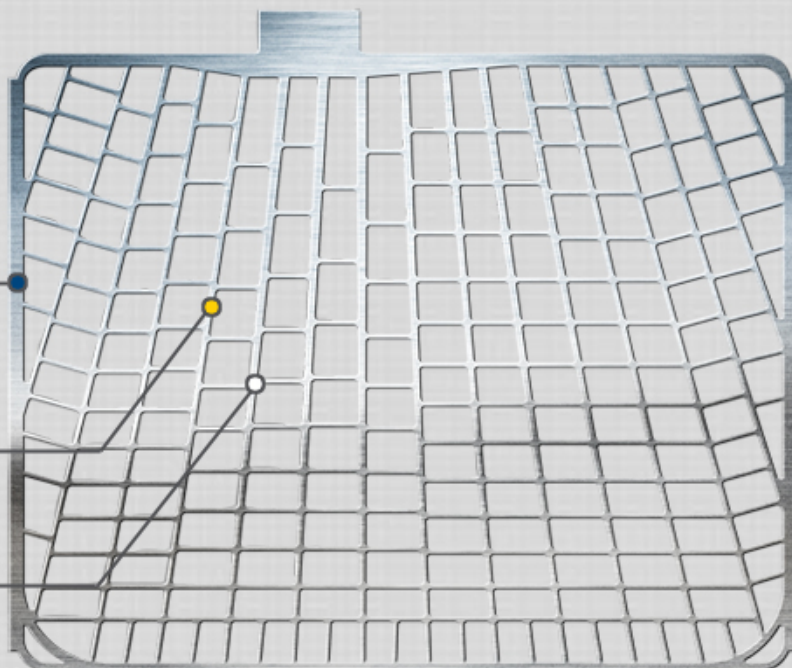

POWERFRAME®.

Прочная структура

Прочная структура запатентованной технологии решетки PowerFrame обеспечивает на 66 % большую долговечность и более высокую устойчивость к коррозии по сравнению с решетками других конструкций.

Мощная модель

Конструкция решетки PowerFrame обеспечивает отличный ток холодной прокрутки, поток электроэнергии на 70 % лучше по сравнению с другими технологиями решеток.

Чистое производство

По сравнению с другими технологическими методами, производство PowerFrame требует на 20 % меньше энергии и дает на 20 % меньше выбросов парниковых газов.