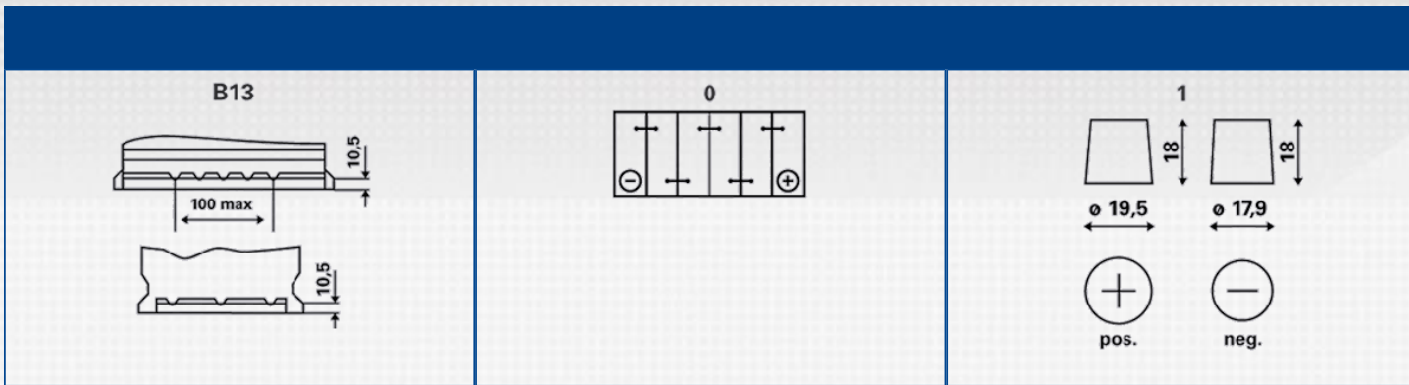

SILVER DYNAMIC

PowerFrame

– 122%

: www.varta-automotive.com

ETN:	610 402 092
:	610 402 092 316 2
.	11
:	4016987119587
UK :	020
:	1
- :	36

[]:	12	:	B13
[]:	110	:	0
EN []:	920	:	1
[]:	393	:	H9/LN6
[]:	175	():	24,48
[]:	190		

POWERFRAME®.

Прочная структура

Прочная структура запатентованной технологии решетки PowerFrame обеспечивает на 66 % большую долговечность и более высокую устойчивость к коррозии по сравнению с решетками других конструкций.

Мощная модель

Конструкция решетки PowerFrame обеспечивает отличный ток холодной прокрутки, поток электроэнергии на 70 % лучше по сравнению с другими технологиями решеток.

Чистое производство

По сравнению с другими технологическими методами, производство PowerFrame требует на 20 % меньше энергии и дает на 20 % меньше выбросов парниковых газов.