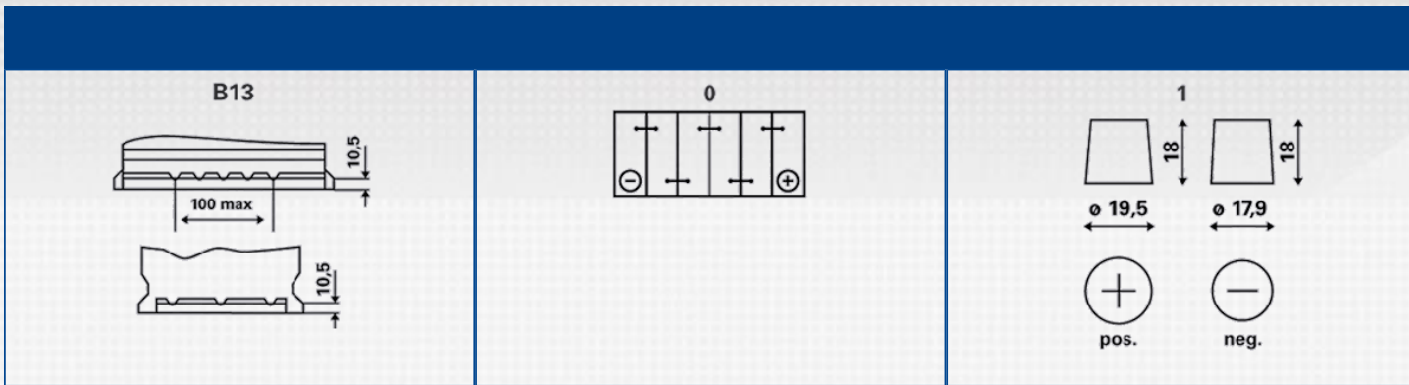

SILVER DYNAMIC

PowerFrame

– 122%

: www.varta-automotive.com

ETN:	585 200 080
:	585 200 080 316 2
.	F18
:	4016987119563
UK :	110
:	1
- :	36

[]:	12	:	B13
[]:	85	:	0
EN []:	800	:	1
[]:	315	:	T7/LBN4
[]:	175	():	19,02
[]:	175		

POWERFRAME®.

Прочная структура

Прочная структура запатентованной технологии решетки PowerFrame обеспечивает на 66 % большую долговечность и более высокую устойчивость к коррозии по сравнению с решетками других конструкций.

Мощная модель

Конструкция решетки PowerFrame обеспечивает отличный ток холодной прокрутки, поток электроэнергии на 70 % лучше по сравнению с другими технологиями решеток.

Чистое производство

По сравнению с другими технологическими методами, производство PowerFrame требует на 20 % меньше энергии и дает на 20 % меньше выбросов парниковых газов.