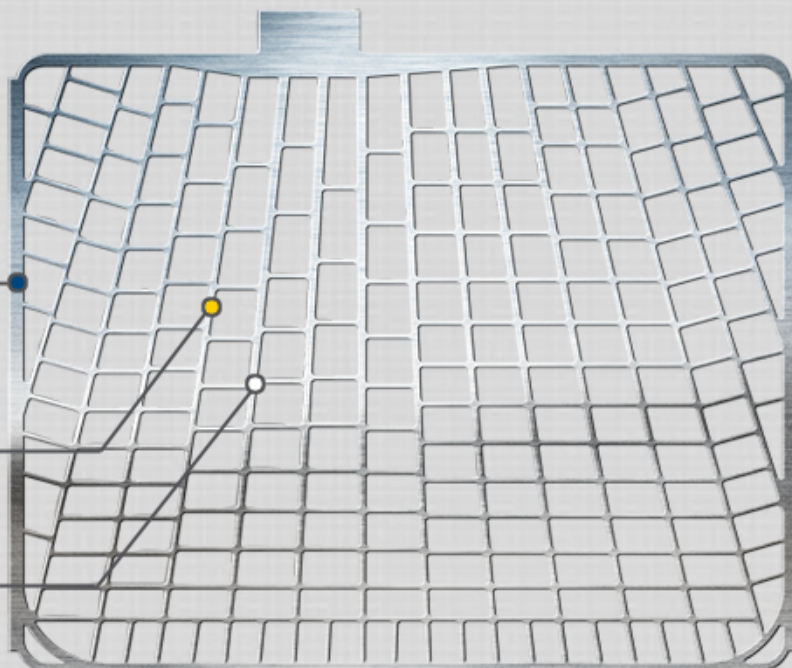

SILVER DYNAMIC

PowerFrame

– 122%

: www.varta-automotive.com

ETN:	585 200 080
:	585 200 080 316 2
.	F18
:	4016987119563
UK :	110
:	1
- :	36

[]:	12	:	B13
[]:	85	:	0
EN []:	800	:	1
[]:	315	:	T7/LBN4
[]:	175	():	19,02
[]:	175		

POWERFRAME®.

Прочная структура

Прочная структура запатентованной технологии решетки PowerFrame обеспечивает на 66 % большую долговечность и более высокую устойчивость к коррозии по сравнению с решетками других конструкций.

Мощная модель

Конструкция решетки PowerFrame обеспечивает отличный ток холодной прокрутки, поток электроэнергии на 70 % лучше по сравнению с другими технологиями решеток.

Чистое производство

По сравнению с другими технологическими методами, производство PowerFrame требует на 20 % меньше энергии и дает на 20 % меньше выбросов парниковых газов.