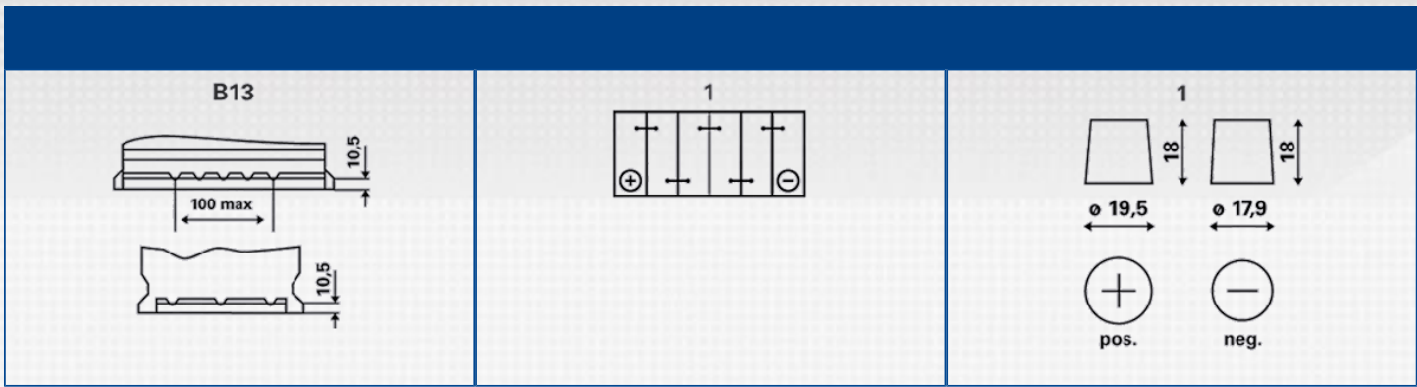

BLUE DYNAMIC

-
- – 110%
- PowerFrame®
-

: www.varta-automotive.com

ETN:	574 013 068
:	574 013 068 313 2
.	E12
:	4016987119549
UK :	086
:	1
- :	48

[]:	12	:	B13
[]:	74	:	1
EN []:	680	:	1
[]:	278	:	H6R/LN3R
[]:	175	():	17,87
[]:	190		

POWERFRAME®.

Прочная структура

Прочная структура запатентованной технологии решетки PowerFrame обеспечивает на 66 % большую долговечность и более высокую устойчивость к коррозии по сравнению с решетками других конструкций.

Мощная модель

Конструкция решетки PowerFrame обеспечивает отличный ток холодной прокрутки, поток электроэнергии на 70 % лучше по сравнению с другими технологиями решеток.

Чистое производство

По сравнению с другими технологическими методами, производство PowerFrame требует на 20 % меньше энергии и дает на 20 % меньше выбросов парниковых газов.