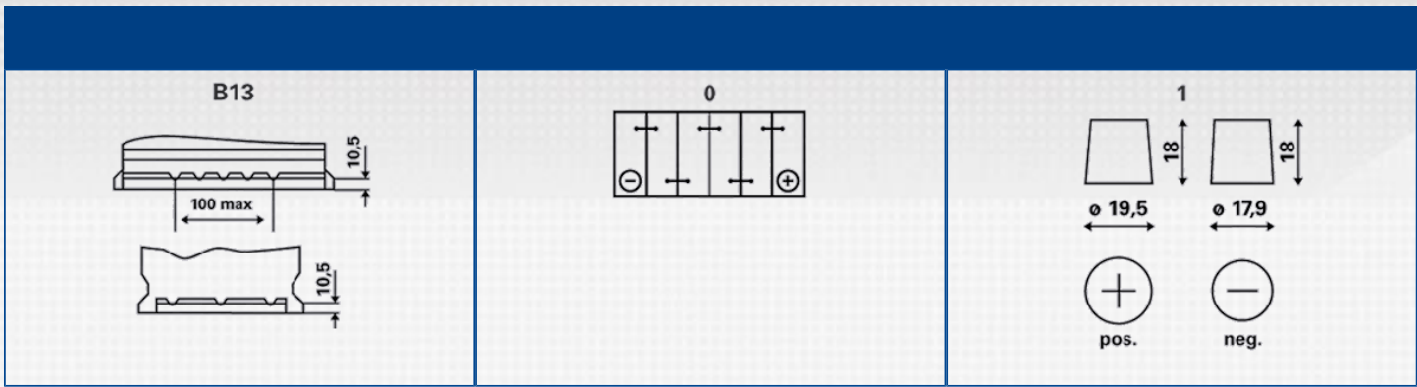

BLUE DYNAMIC

-
- – 110%
- PowerFrame®
-

: www.varta-automotive.com

ETN:	574 012 068
:	574 012 068 313 2
.	E11
:	4016987119532
UK :	096
:	1
- :	48

[]:	12	:	B13
[]:	74	:	0
EN []:	680	:	1
[]:	278	:	H6/LN3
[]:	175	():	17,87
[]:	190		

POWERFRAME®.

Прочная структура

Прочная структура запатентованной технологии решетки PowerFrame обеспечивает на 66 % большую долговечность и более высокую устойчивость к коррозии по сравнению с решетками других конструкций.

Мощная модель

Конструкция решетки PowerFrame обеспечивает отличный ток холодной прокрутки, поток электроэнергии на 70 % лучше по сравнению с другими технологиями решеток.

Чистое производство

По сравнению с другими технологическими методами, производство PowerFrame требует на 20 % меньше энергии и дает на 20 % меньше выбросов парниковых газов.