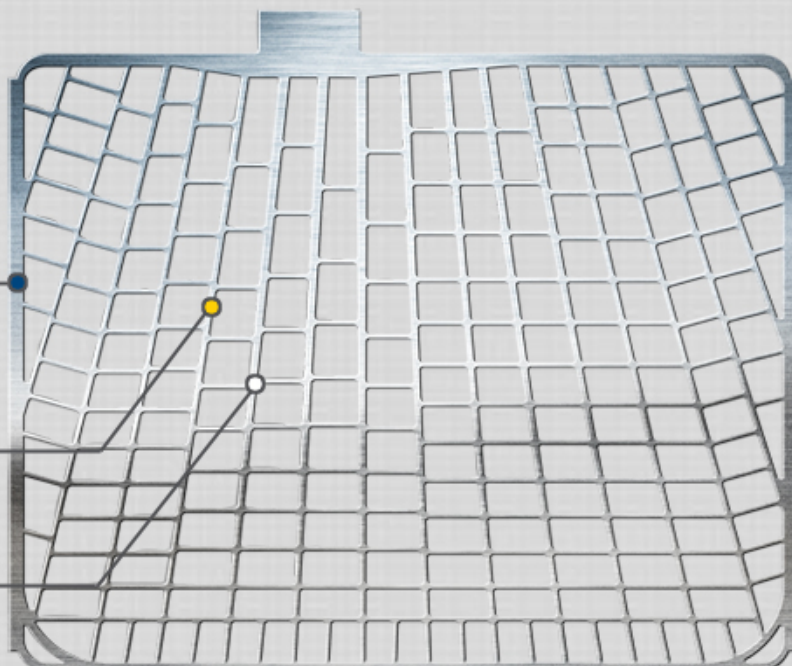

POWERFRAME®.

Прочная структура

Прочная структура запатентованной технологии решетки PowerFrame обеспечивает на 66 % большую долговечность и более высокую устойчивость к коррозии по сравнению с решетками других конструкций.

Мощная модель

Конструкция решетки PowerFrame обеспечивает отличный ток холодной прокрутки, поток электроэнергии на 70 % лучше по сравнению с другими технологиями решеток.

Чистое производство

По сравнению с другими технологическими методами, производство PowerFrame требует на 20 % меньше энергии и дает на 20 % меньше выбросов парниковых газов.