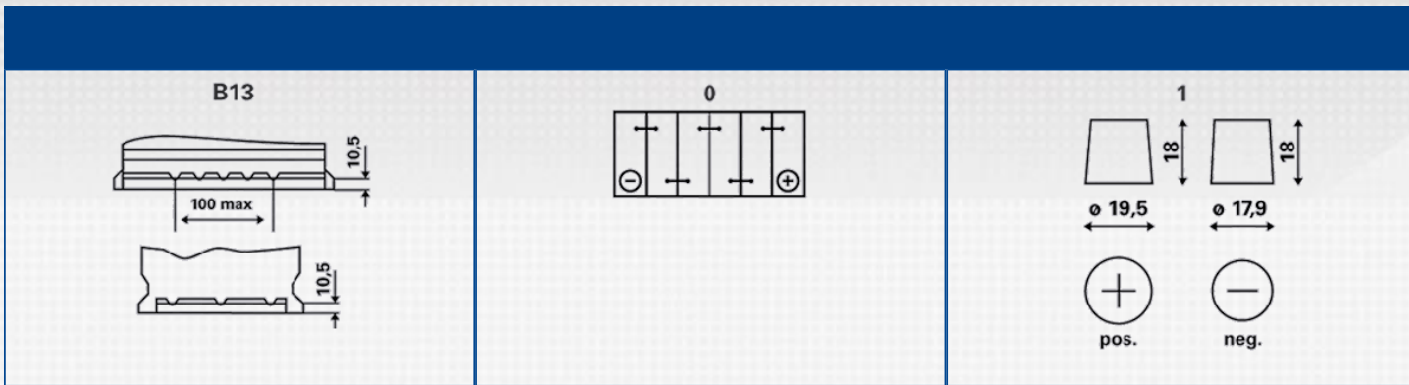

SILVER DYNAMIC

- -
 - PowerFrame
 -
- 122%

: www.varta-automotive.com

ETN:	554 400 053
:	554 400 053 316 2
.	C30
:	4016987119730
UK :	012
:	1
- :	72

[]:	12	:	B13
[]:	54	:	0
EN []:	530	:	1
[]:	207	:	H4/LN1
[]:	175	():	12,38
[]:	190		

POWERFRAME®.

Прочная структура

Прочная структура запатентованной технологии решетки PowerFrame обеспечивает на 66 % большую долговечность и более высокую устойчивость к коррозии по сравнению с решетками других конструкций.

Мощная модель

Конструкция решетки PowerFrame обеспечивает отличный ток холодной прокрутки, поток электроэнергии на 70 % лучше по сравнению с другими технологиями решеток.

Чистое производство

По сравнению с другими технологическими методами, производство PowerFrame требует на 20 % меньше энергии и дает на 20 % меньше выбросов парниковых газов.