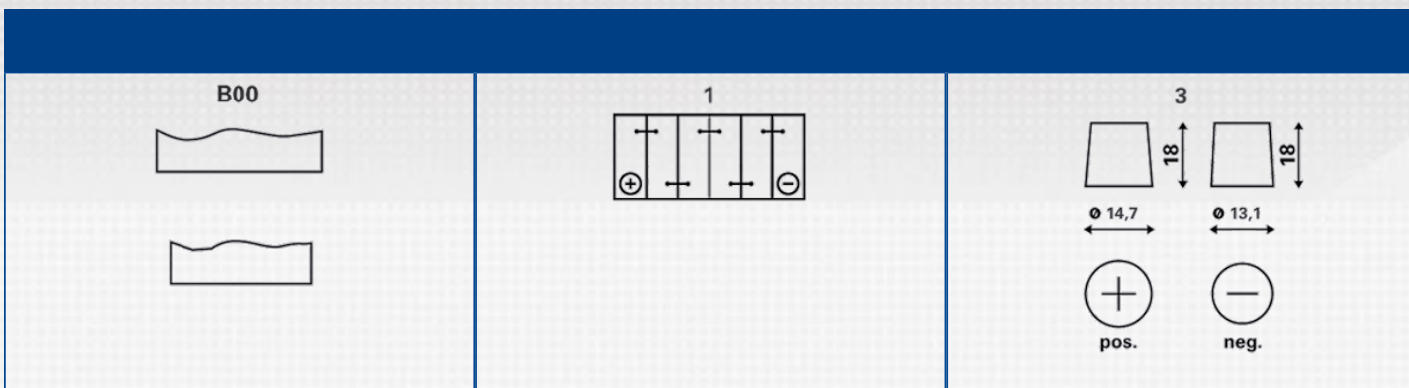

BLUE DYNAMIC

-
- – 110%
- PowerFrame®
-

: www.varta-automotive.com

ETN:	545 157 033
:	545 157 033 313 2
.	B33
:	4016987119655
UK :	155
:	1
- :	54

[]:	12	:	B00
[]:	45	:	1
EN []:	330	:	3
[]:	238	:	B24S
[]:	129	():	11,68
[]:	227		

POWERFRAME®.

Прочная структура

Прочная структура запатентованной технологии решетки PowerFrame обеспечивает на 66 % большую долговечность и более высокую устойчивость к коррозии по сравнению с решетками других конструкций.

Мощная модель

Конструкция решетки PowerFrame обеспечивает отличный ток холодной прокрутки, поток электроэнергии на 70 % лучше по сравнению с другими технологиями решеток.

Чистое производство

По сравнению с другими технологическими методами, производство PowerFrame требует на 20 % меньше энергии и дает на 20 % меньше выбросов парниковых газов.