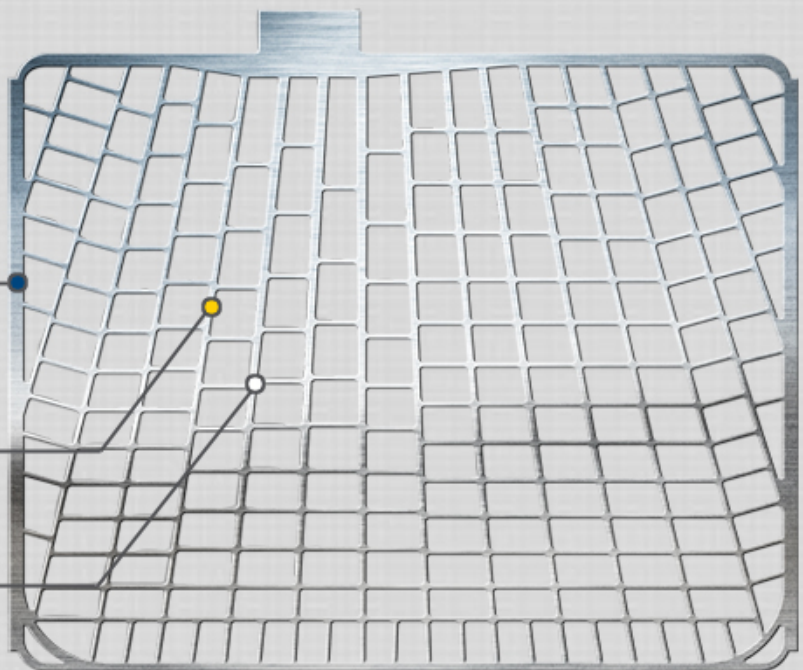

POWERFRAME®.

Прочная структура

Прочная структура запатентованной технологии решетки PowerFrame обеспечивает на 66 % большую долговечность и более высокую устойчивость к коррозии по сравнению с решетками других конструкций.

Мощная модель

Конструкция решетки PowerFrame обеспечивает отличный ток холодной прокрутки, поток электроэнергии на 70 % лучше по сравнению с другими технологиями решеток.

Чистое производство

По сравнению с другими технологическими методами, производство PowerFrame требует на 20 % меньше энергии и дает на 20 % меньше выбросов парниковых газов.