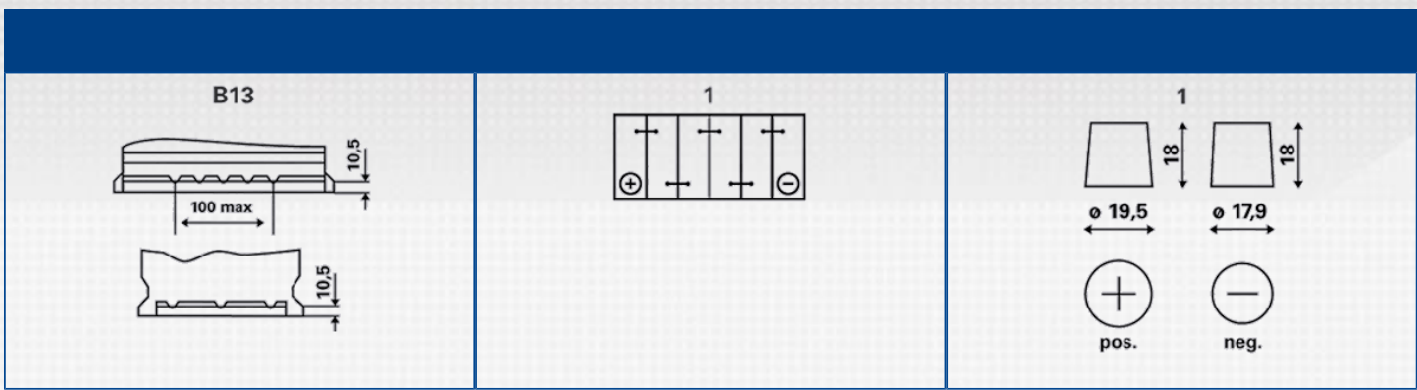

SILVER DYNAMIC

– 122%

PowerFrame

: www.varta-automotive.com

ETN:	563 401 061
:	563 401 061 316 2
.	D39
:	4016987119761
UK :	077
:	1
- :	63

[]:	12	:	B13
[]:	63	:	1
EN []:	610	:	1
[]:	242	:	H5R/LN2R
[]:	175	():	14,78
[]:	190		

POWERFRAME®.

Прочная структура

Прочная структура запатентованной технологии решетки PowerFrame обеспечивает на 66 % большую долговечность и более высокую устойчивость к коррозии по сравнению с решетками других конструкций.